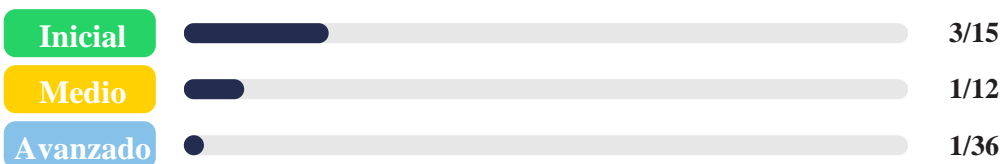

CUPRUM PORT SERVICES S.R.L.

En este apartado vas a poder visualizar con detalle el alcance de desarrollo de integridad.

Razón Social	CUIT	Clasificación
CUPRUM PORT SERVICES S.R.L.	30712068341	Micro/Pequeña

Programa de integridad

Acá se definen procedimientos que permitan conocer aquellos riesgos de corrupción que existen en la gestión de una organización y diseñar estrategias para mitigarlos.

Módulo de integridad

Módulo de Género