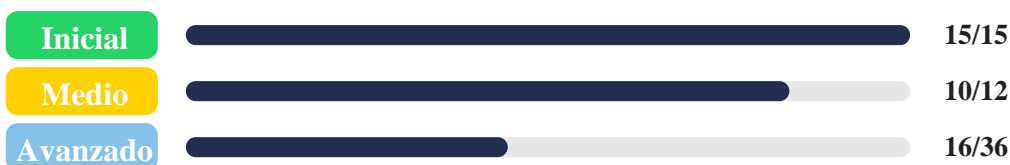

ART MUTUAL EMPLEADOS MECANICOS Y AFINES DEL TRANSPORTE AUTOMOTOR SAN FRANCISCO

En este apartado vas a poder visualizar con detalle el alcance de desarrollo de integridad.

Razón Social	CUIT	Clasificación
ART MUTUAL EMPLEADOS MECANICOS Y AFINES DEL TRANSPORTE AUTOMOTOR SAN FRANCISCO	30717216586	Micro/Pequeña

Programa de integridad

 Acá se definen procedimientos que permitan conocer aquellos riesgos de corrupción que existen en la gestión de una organización y diseñar estrategias para mitigarlos.

Módulo de integridad